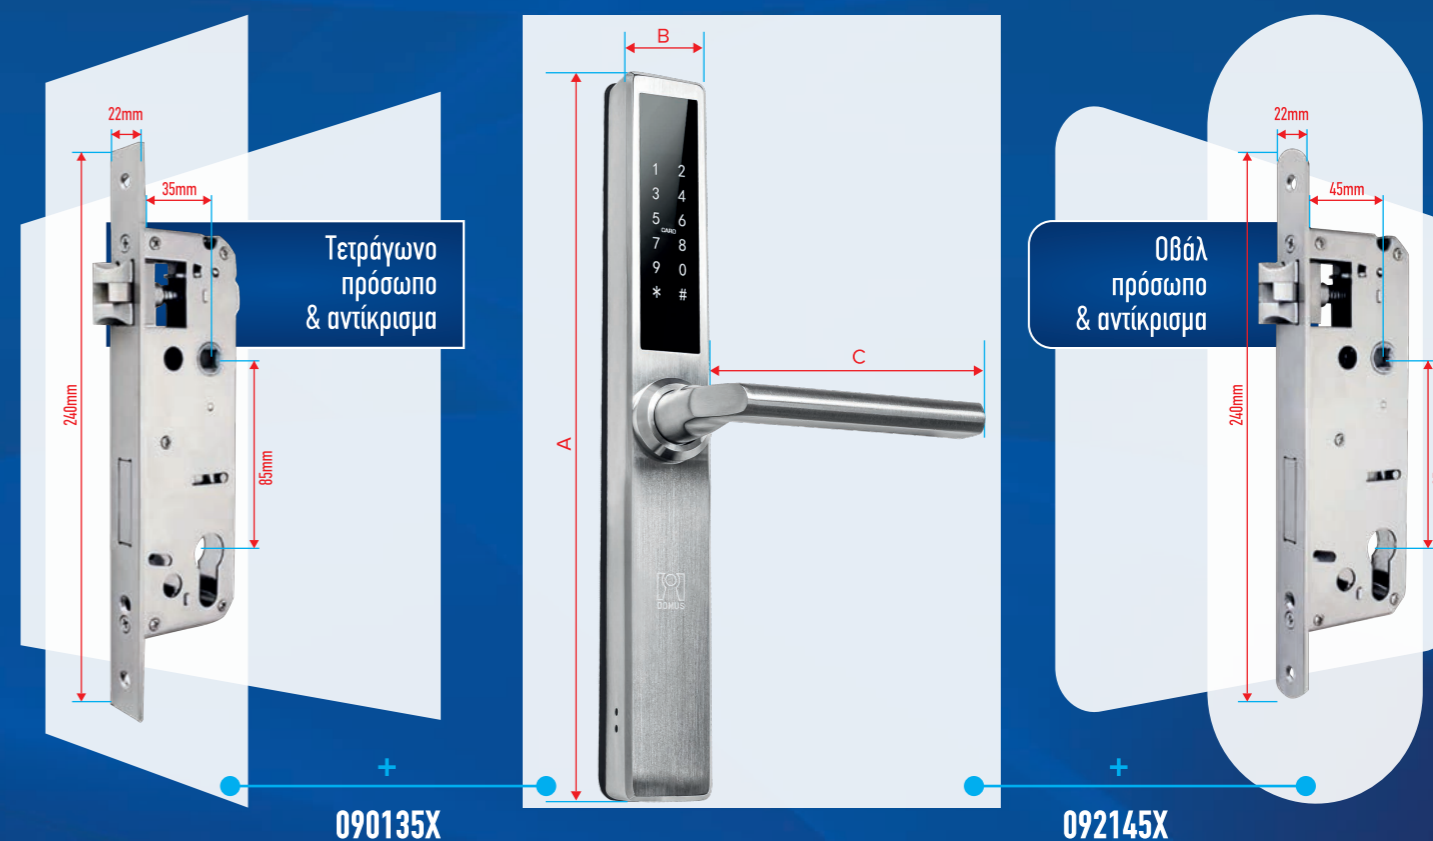

ΣΥΣΚΕΥΗ ΕΓΓΡΑΦΗΣ ΚΑΡΤΩΝ

Συνδυάστε την ηλεκτρονική κλειδαριά με τη συσκευή εγγραφής καρτών 03201DS για τον προγραμματισμό καρτών σε ξενοδοχεία - ενοικιαζόμενα δωμάτια από τη reception.

ΚΩΔΙΚΟΣ	ΠΕΡΙΓΡΑΦΗ	A mm	B mm	C mm	Φινίρισμα	€
090135X	Ηλεκτρονική Κλειδαριά iDOMUS με ηλεκτρολόγιο, σώμα 35mm, τετράγωνο πρόσωπο και αντίκρισμα	310	40	100	INOX	300
092145X	Ηλεκτρονική Κλειδαριά iDOMUS με ηλεκτρολόγιο, σώμα 45mm, οβάλ πρόσωπο και αντίκρισμα	310	40	100	INOX	300
03101DS	Συσκευή Wi-Fi iDOMUS					66
03201DS	Συσκευή Εγγραφής Καρτών iDOMUS					160
03301DS	Κάρτα πρόσβασης RFID Τυπωμένη					2,30
03302DS	Κάρτα πρόσβασης RFID Λευκή					0,70